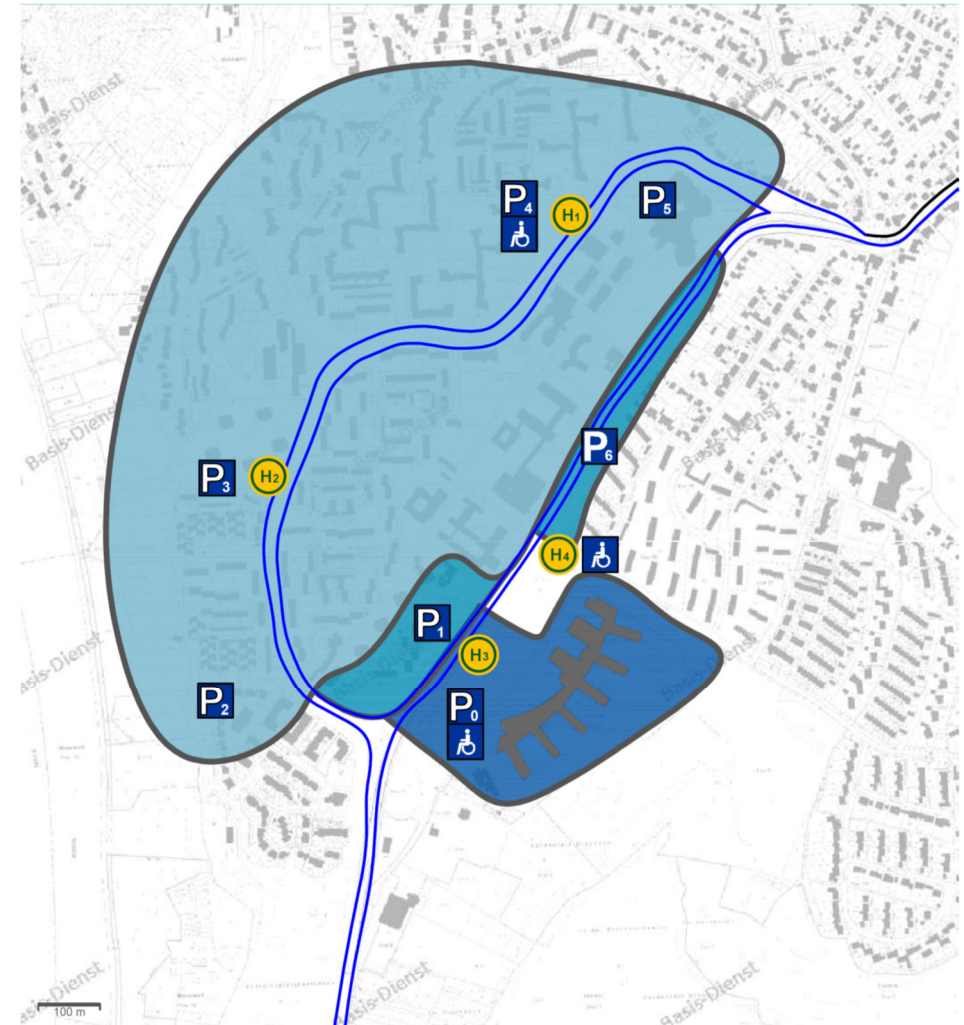

Busfahrplan für ausgewiesene Haltestellen der Linie 2/12

Parkleitsystem Hochschule Koblenz

Zur Hochschule			Von der Hochschule		
H ₁	H ₂	H ₃	H ₄	H ₂	H ₁
Bundesarchiv	Greifswalder Straße	Hochschule Koblenz	Rüsternallee (HS)	Greifswalder Straße	Bundesarchiv
7:55	7:57	7:59	10:01	10:04	10:07
8:10	8:12	8:14	10:16	10:19	—
8:25	8:27	8:29	10:31	10:34	10:37
8:40	8:42	8:44	10:46	10:49	10:52
8:55	8:57	8:59	11:01	11:04	11:07
9:10	9:12	9:14	11:16	11:19	11:22
9:25	9:27	9:29	11:31	11:34	11:37
9:40	9:42	9:44	11:46	11:49	11:52
9:55	9:57	9:59	12:01	12:04	12:07
—	10:12	10:14	12:16	12:19	—
10:25	10:27	10:29	12:31	12:34	12:37
10:40	10:42	10:44	12:46	12:49	12:52
10:55	10:57	10:59	13:01	13:04	13:07
11:10	11:12	11:14	13:16	13:19	13:22
11:25	11:27	11:29	13:31	13:34	13:37
11:40	11:42	11:44	13:46	13:49	13:52
11:55	11:57	11:59	14:01	14:04	14:07
—	12:12	12:14	14:16	14:19	—
12:25	12:27	12:29	14:31	14:34	14:37
12:40	12:42	12:44	14:46	14:49	14:52
12:55	12:57	12:59	15:01	15:04	15:07
13:10	13:12	13:14	15:16	15:19	15:22
13:25	13:27	13:29	15:31	15:34	15:37
13:40	13:42	13:44	15:46	15:49	15:52
13:55	13:57	13:59	16:01	16:04	16:07
—	14:12	14:14	16:16	16:19	—
14:25	14:27	14:29	16:31	16:34	16:37
14:40	14:42	14:44	16:46	16:49	16:52
14:55	14:57	14:59	17:01	17:04	17:07
15:10	15:12	15:14	17:16	17:19	17:22
15:25	15:27	15:29	17:31	17:34	17:37
15:40	15:42	15:44	17:46	17:49	17:52
15:55	15:57	15:59	18:01	18:04	18:07
—	16:12	16:14	18:16	18:19	—
16:25	16:27	16:29	18:31	18:34	18:37
16:40	16:42	16:44	18:46	18:49	18:52
16:55	16:57	16:59	19:01	19:04	19:07
17:10	17:12	17:14	19:16	19:19	19:22

Stand: Januar 2018

Mittlere Entfernung:

Quelle: www.geoportal.rlp.de

	Zone I < 100 m
	Zone II < 300 m
	Zone III < 1.000 m

H Haltestellen Linie 2/12
Fahrplaninfos unter: www.evm.de/evm/Homepage/Verkehr/Fahrpläne/